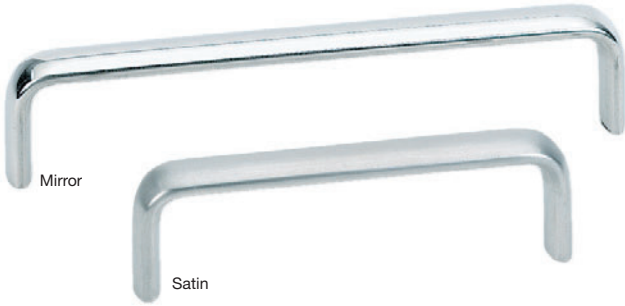

# HANDLE

# EK-S

| Item No.  |           | C               | Weight (g) | Box (pcs) | Carton (pcs) |
|-----------|-----------|-----------------|------------|-----------|--------------|
| EK-S635/M | EK-S635/S | 88.9 ( 3-1/2" ) | 106        | 20        | 200          |
| EK-S640/M | EK-S640/S | 101.6 ( 4" )    | 116        |           |              |
| EK-S650/M | EK-S650/S | 127 ( 5" )      | 134        |           |              |
| EK-S660/M | EK-S660/S | 152.4 ( 6" )    | 152        |           |              |

| Material            | Finish                  |
|---------------------|-------------------------|
| 316 Stainless Steel | Mirror (M)<br>Satin (S) |