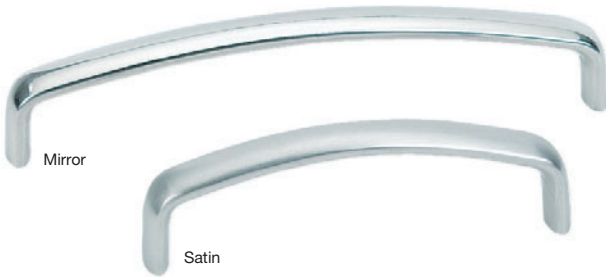

HANDLE

EK-R

Item No.		C	Weight (g)	Box (pcs)	Carton (pcs)
EK-R635/M	EK-R635/S	88.9 (3-1/2")	95	20	200
EK-R640/M	EK-R640/S	101.6 (4")	106		
EK-R650/M	EK-R650/S	127 (5")	123		
EK-R660/M	EK-R660/S	152.4 (6")	141		

Material	Finish
316 Stainless Steel	Mirror (M) Satin (S)